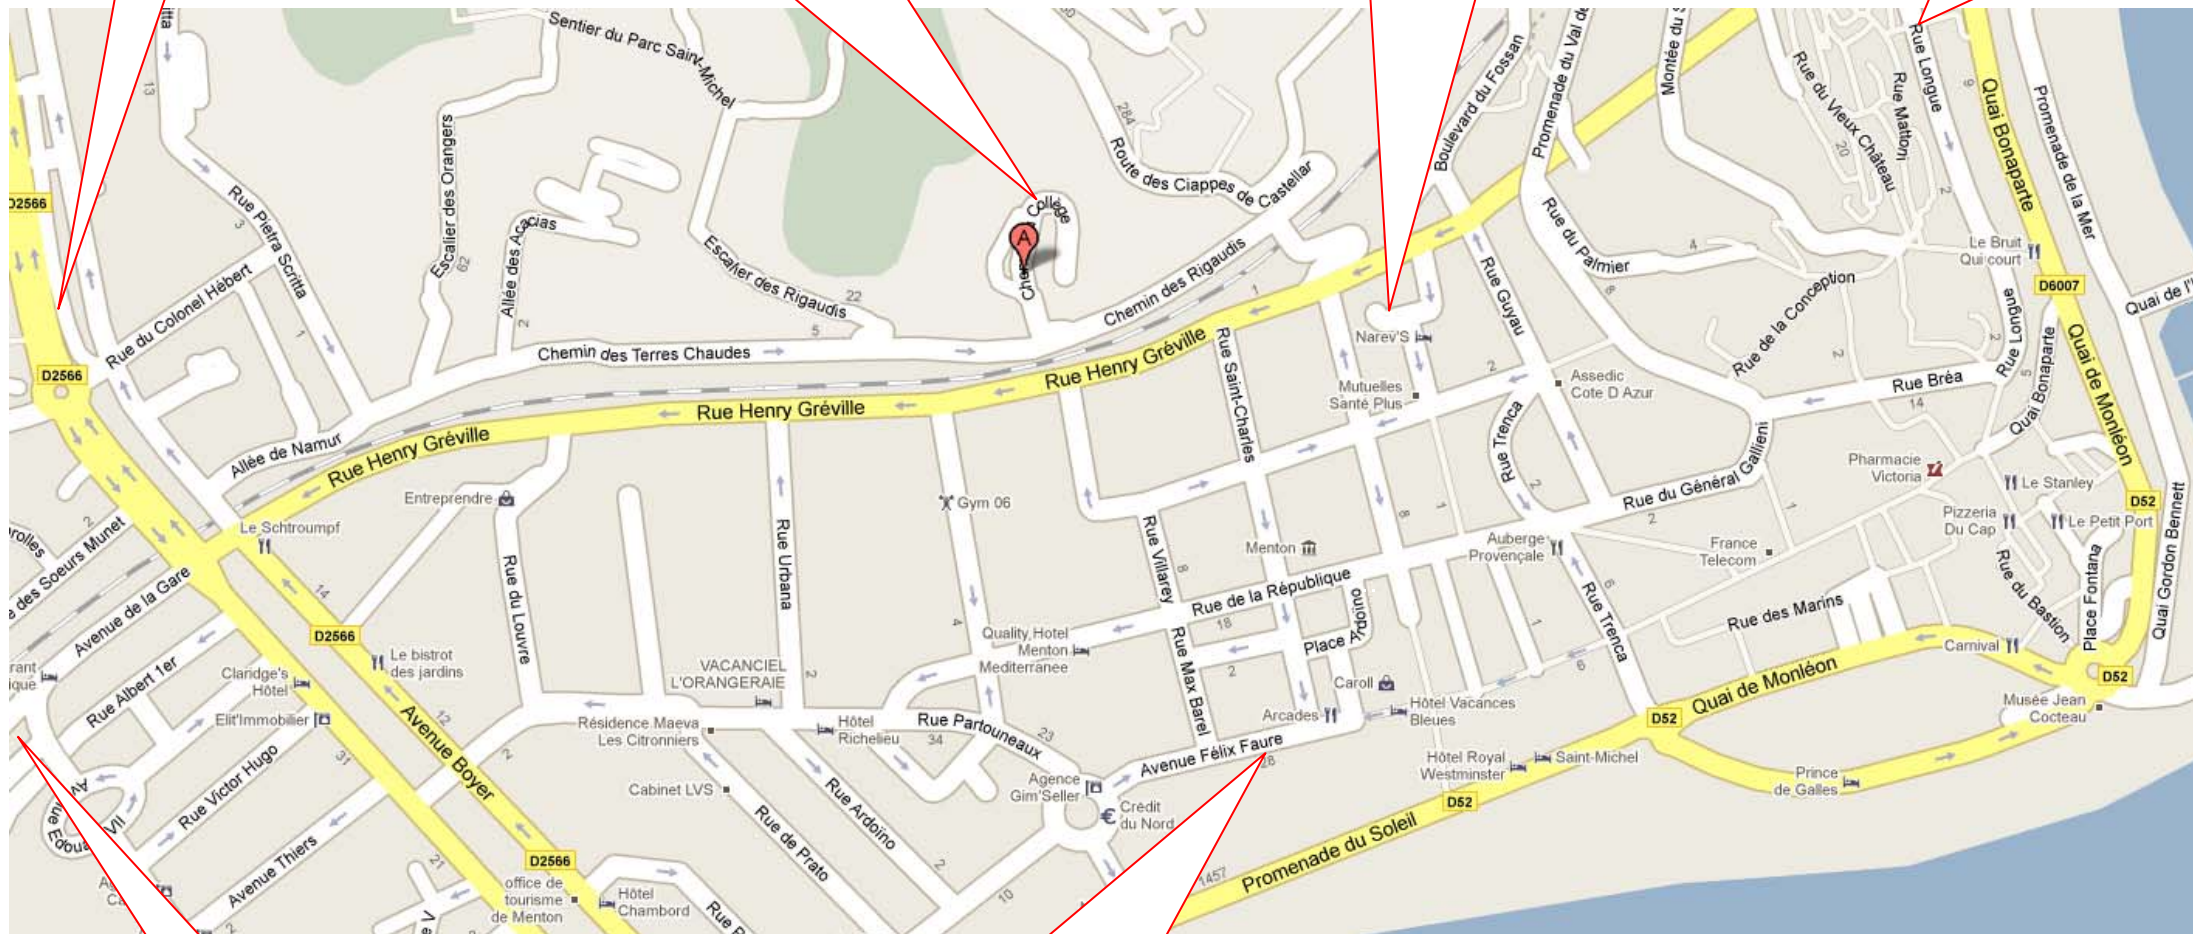

Map of Menton

If necessary, call Alexandre +33 (0).6.28.32.59.88

RECWOWE Doctoral Workshop

28-29 October 2010

**Main Bus
Station**

Sciences Po
Chemin du Collège
Tél : + 33 (0) 4 97 14 83 40

Hôtel Narev's
12 bis rue Lorédan Larchey
Tél: + 33 (0) 4 93 35 21 31

Restaurant A Braijade
66 rue longue
Tél: +33 (0) 4 93 35 65 65

**Train
Station**

Hôtel Royal Westminster
28/30 av. Félix Faure
Tél : +33 (0) 4 93 28 60 80